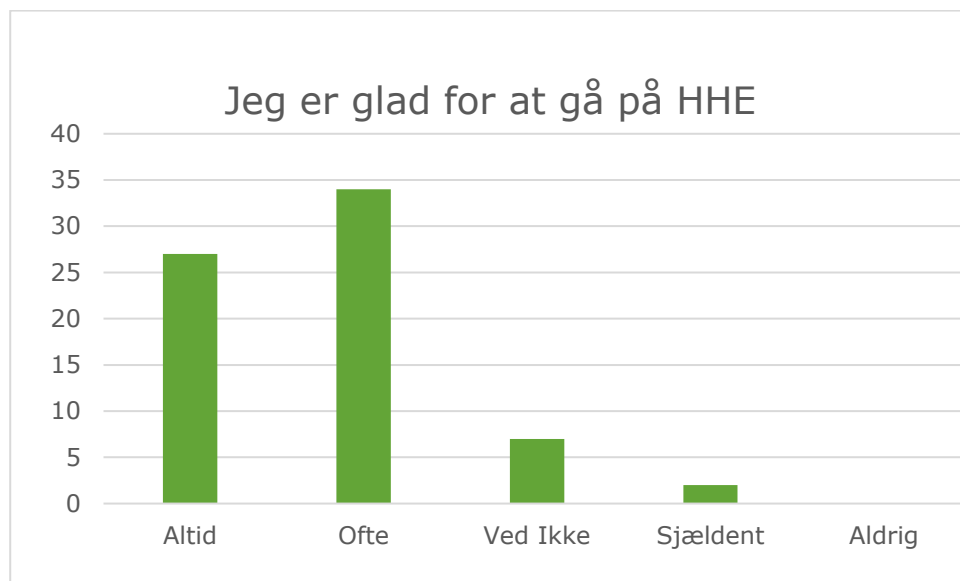

Elevtilfredshedsundersøgelse på Holte-Hus maj 2019

70 elever har svaret på undersøgelsen, hvilket giver en rimelig signifikans.

HHE´s idégrundlag og indholdsbeskrivelser omtaler

- Tryghed
- Trivsel
- Åbenhed
- Tillid
- Ansvarlighed

Nærværende undersøgelse undersøger i hvor høj grad det daglige, pædagogiske virke og arbejde med eleverne på HHE, fremmer de omtalte værdier.

1