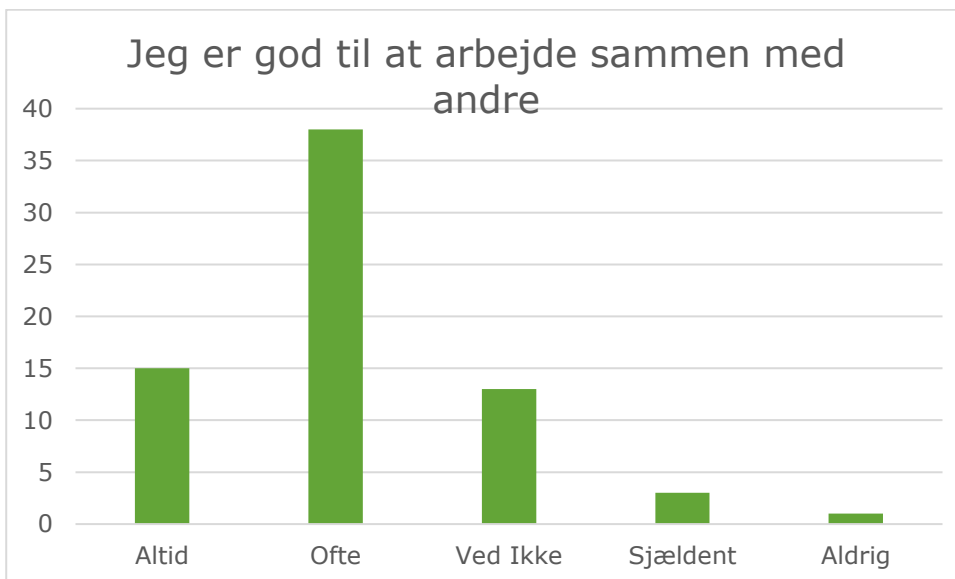

- Tryghed
- Tillid
- Ansvarlighed

3