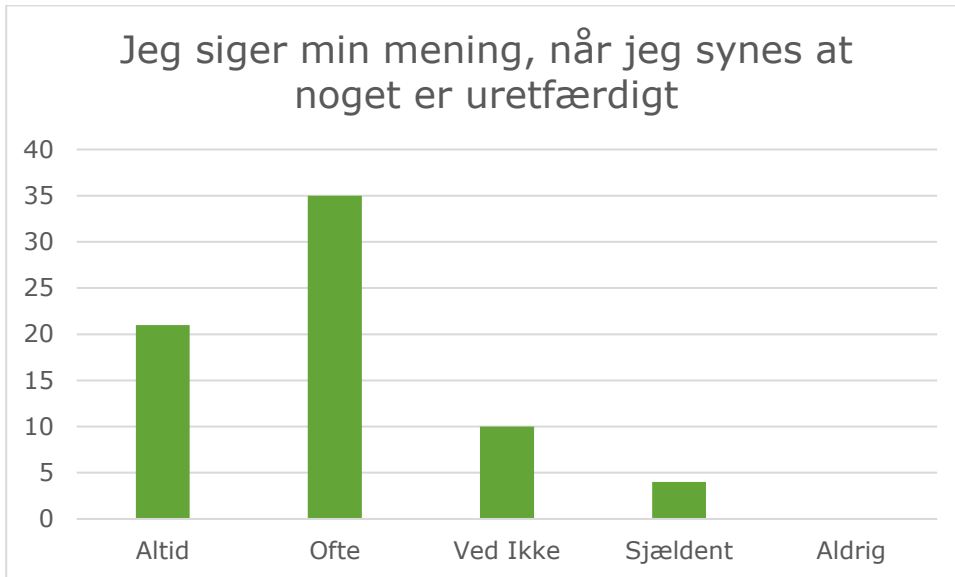

- Tryghed
- Åbenhed
- Ansvarlighed

4