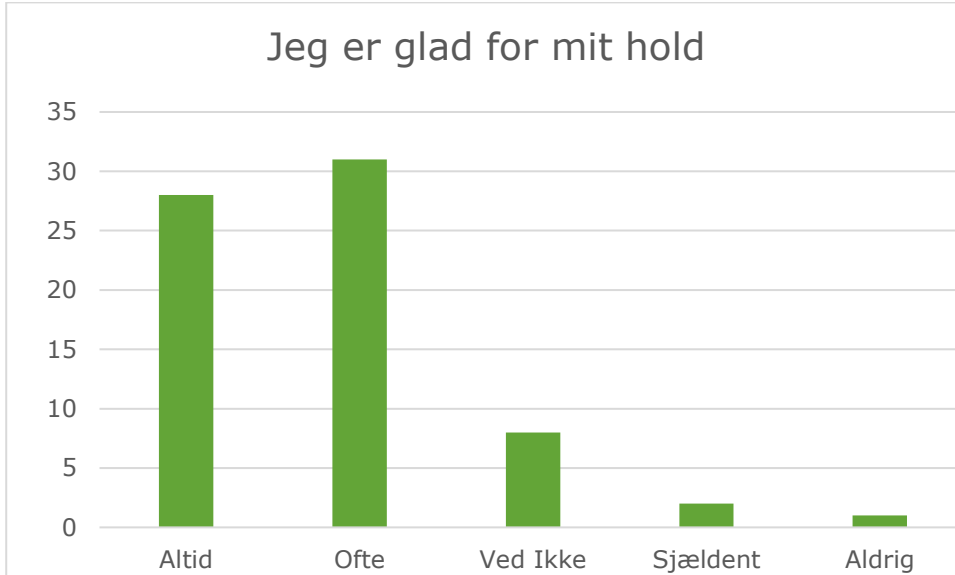

- Tryghed
- Trivsel
- Tillid

2